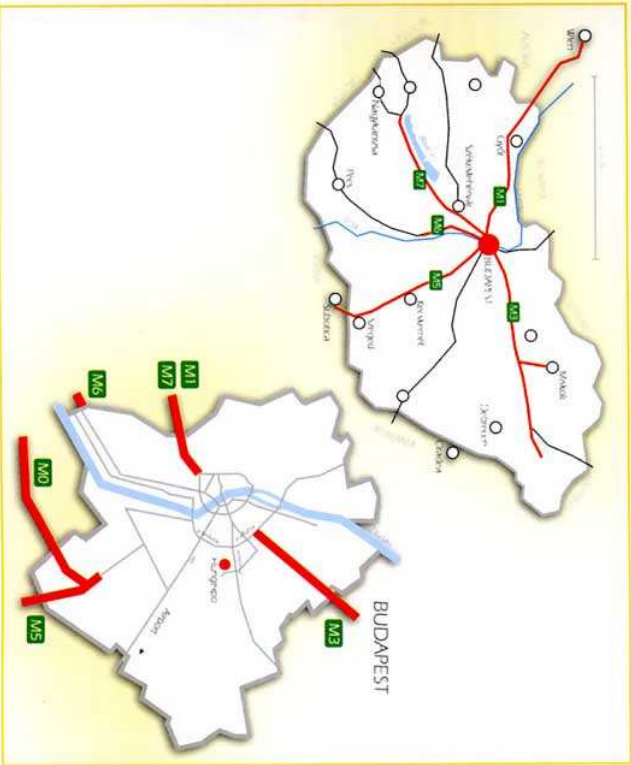

**GENERAL INFORMATION / ALLGEMEINE INFORMATIONEN
INFORMAZIONI GENERALI / ОБЩАЯ ИНФОРМАЦИЯ**

DATE:
The FCI-European Dog Show 2008 will be organized on 3rd - 4th - 5th October 2008 in Hungary by the Hungarian Kennel Club (Magyar Ebrenyészők Országos Egyesülete - MEOE).

ZEITPUNKT:
Die Ungarische Kennelclub (MEOE) veranstaltet am 03/04/05 October 2008 die Europa Hunde Ausstellung in Ungarn

DATA:
MEOE (Ente Nazionale della Cinofilia d'Ungheria) organizza l'Esposizione Canina FCI - Europa il 3-4-5 ottobre 2008 in Ungheria.

Дата:
Европейская выставка собак ФЦИ 2008 года состоится 3, 4, 5 октября в Венгрии.
Организатор выставки: МЕОЕ (Hungarian Kennel Club).